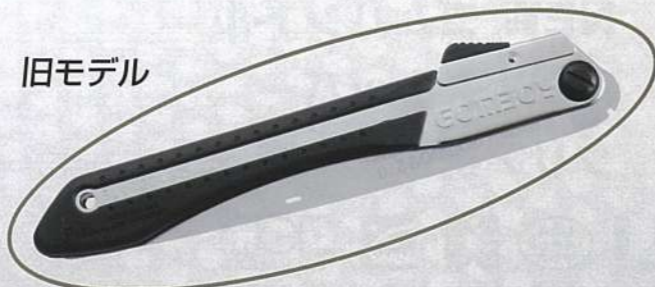

- さらに滑りにくい質感!
- 握ったときに自然と手にフィットするデザイン!
- 重量 UP により、重さを活かして速く切れる!

ハンドルを両手で握れる

ゴムボーイ 270mm/300mm は
ハンドルを両手で握れる!
それにより、さらに力強く・速い
切断が可能に!

NEW ストッパー

ゴムボーイシリーズ 210mm/240mm と同じく
金属製にデザインを統一!
金属一体型になったことで、さらに耐久性が向上!

旧モデル

新モデル

クリア携帯ケース標準装備

パッケージは携帯ケースとしてもご利用いただけます。

別売オプション

ゴムボーイシリーズ本体に付属しているクリア携帯ケースは、
アクセサリとして別売でお買い求めいただけます。

No.885-83

ゴムボーイ 270 透明ケース