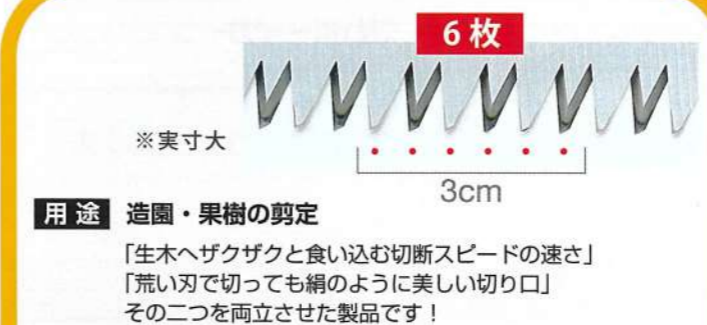

希望小売価格 ¥660 (税抜)
¥726 (税込)
JAN コード 4903585885832

No.885-84

ゴムボーイ 300 透明ケース

希望小売価格 ¥700 (税抜)
¥770 (税込)
JAN コード 4903585885849

万能目

剪定 コンパネ

用途 乾燥木材の切断、生木の剪定、竹の伐採

その名の通り、乾燥木材から生木まで幅広い用途で活躍する
万能プレイヤー! 万能目は変角刃を施しており、刃の角度を
ハンドル側はなだらかに、先の方は大きくすることで、
挽き始めは滑らかに、先に行くにつれて力強く切れます!

荒目

剪定

細目

無垢集成材

用途 集成材やコンパネなどの乾燥木材の切断、竹細工や竹伐採
他の目数に比べて目が細かいので、より少ない抵抗で滑らかに
切れます! また、切り口が荒れにくく、ラクに仕上げができる
ので加工効率がUPします!

カーブ

剪定 枝打ち

別売オプション ゴム製でしなやか、雨にも強い! シルキー折込ノコケース