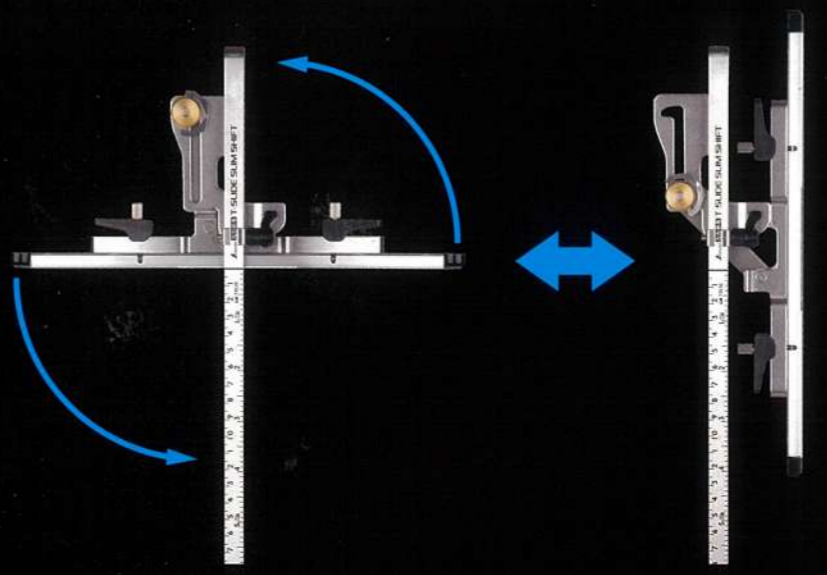

アピールPOP付

スリムで場所を取らない

陳列例使用フック:
品番81386
3アイテム 傾斜型
Tスライド
エルアングル
フィット用

ご用命は弊社営業担当までお申し付けください。
画像はイメージです。

突き当てがたためる

突き当てがたためるのでコンパクトに収納でき、持ち運びに便利です。

ラクラク90°スリット

ネジをスリットに沿って直角固定位置に固定するだけで90°になります。

突き当てがシフト

薄板切りと細切りの両シーンで使えます。

薄板が突き当てにピッタリ当たります。

電気丸ノコのベースがスムーズに入ります。

丸ノコガイド定規 たためるTスライド スリムシフト **NEW**

品番	品名	標準小売価格	本体サイズ(mm)	製品質量(g)	JANコード	入数
73534	15cm 併用目盛	6,500円(税別)	325×275×20	288	4 960910 735347	6
73535	30cm 併用目盛	6,800円(税別)	460×275×20	325	4 960910 735354	
73536	45cm 併用目盛	7,200円(税別)	610×275×20	364	4 960910 735361	
73537	60cm 併用目盛	7,500円(税別)	760×275×20	408	4 960910 735378	
73538	90cm 併用目盛	8,000円(税別)	1,060×275×20	489	4 960910 735385	

※たたんだ時 巾89mm

丸ノコガイド定規 たためるTスライド スリムシフト ロング突き当て **NEW**

品番	品名	標準小売価格	本体サイズ(mm)	製品質量(g)	JANコード	入数
73595	30cm 併用目盛	7,080円(税別)	460×375×20	340	4 960910 735958	6
73596	45cm 併用目盛	7,480円(税別)	610×375×20	379	4 960910 735965	
73597	60cm 併用目盛	7,780円(税別)	760×375×20	423	4 960910 735972	

※たたんだ時 巾89mm

仕様
●突き当て高さ 薄板モード:15mm 細切モード:9mm ●材質 竿、結合部:ステンレス
ストッパーネジ:ステンレス、真ちゅう

パッケージ

品番	サイズ
73534	365×90×22mm
73535	500×90×22mm
73536	650×90×22mm
73537	800×90×22mm
73538	1,100×90×22mm
73595	530×90×22mm
73596	680×90×22mm
73597	830×90×22mm