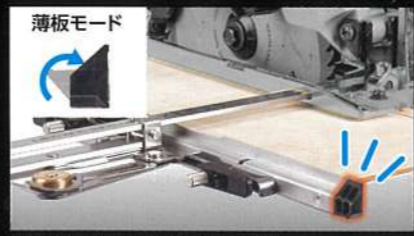

アピールPOP付

スリムで場所を取らない

陳列例使用フック:
品番81386
3アイテム 傾斜型
Tスライド
エルアングル
フィット用

ご用命は弊社営業担当までお申し付けください。
画像はイメージです。

突き当てがたためる

突き当てがたためるのでコンパクトに収納でき、持ち運びに便利です。

ラクラク90°スリット

ネジをスリットに沿って直角固定位置に固定するだけで90°になります。

突き当てがシフト

薄板切りと細切りの両シーンで使えます。

薄板が突き当てにピッタリ当たります。

電気丸ノコのベースがスムーズに入ります。

丸ノコガイド定規 たためるTスライド スリムシフト **NEW**

品番	品名	標準小売価格	本体サイズ(mm)	製品質量(g)	JANコード	入数
73534	15cm 併用目盛	6,500円(税別)	325×275×20	288	4 960910 735347	6
73535	30cm 併用目盛	6,800円(税別)	460×275×20	325	4 960910 735354	
73536	45cm 併用目盛	7,200円(税別)	610×275×20	364	4 960910 735361	
73537	60cm 併用目盛	7,500円(税別)	760×275×20	408	4 960910 735378	
73538	90cm 併用目盛	8,000円(税別)	1,060×275×20	489	4 960910 735385	

※たたんだ時 巾89mm

丸ノコガイド定規 たためるTスライド スリムシフト ロング突き当て **NEW**

品番	品名	標準小売価格	本体サイズ(mm)	製品質量(g)	JANコード	入数
73595	30cm 併用目盛	7,080円(税別)	460×375×20	340	4 960910 735958	6
73596	45cm 併用目盛	7,480円(税別)	610×375×20	379	4 960910 735965	
73597	60cm 併用目盛	7,780円(税別)	760×375×20	423	4 960910 735972	