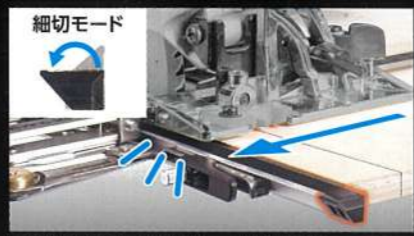

アピールPOP付

スリムで場所を取らない

陳列例使用フック:
品番81386
3アイテム 傾斜型
Tスライド
エルアングル
フィット用

ご用命は弊社営業担当までお申し付けください。
画像はイメージです。

突き当てがたためる

突き当てがたためるのでコンパクトに収納でき、持ち運びに便利です。

ラクラク90°スリット

ネジをスリットに沿って直角固定位置に固定するだけで90°になります。

突き当てがシフト

薄板切りと細切りの両シーンで使えます。

薄板が突き当てにピッタリ当たります。

電気丸ノコのベースがスムーズに入ります。

丸ノコガイド定規 たためるTスライド スリムシフト **NEW**

品番	品名	標準小売価格	本体サイズ(mm)	製品質量(g)	JANコード	入数
73534	15cm 併用目盛	6,500円(税別)	325×275×20	288	4 960910 735347	6
73535	30cm 併用目盛	6,800円(税別)	460×275×20	325	4 960910 735354	
73536	45cm 併用目盛	7,200円(税別)	610×275×20	364	4 960910 735361	
73537	60cm 併用目盛	7,500円(税別)	760×275×20	408	4 960910 735378	
73538	90cm 併用目盛	8,000円(税別)	1,060×275×20	489	4 960910 735385	