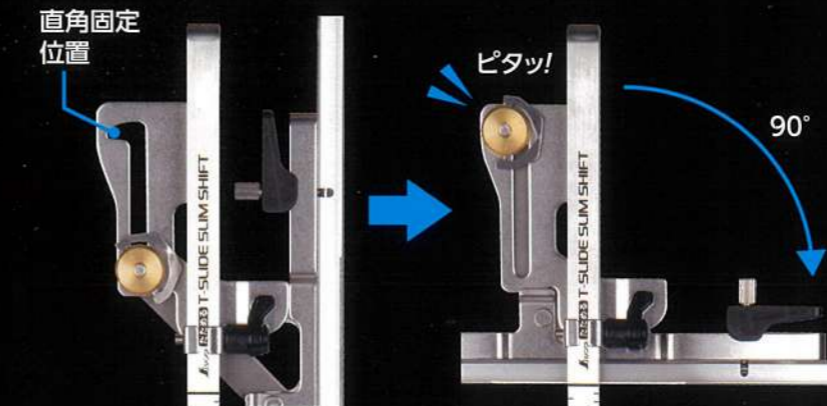

アピールPOP付

スリムで場所を取らない

陳列例使用フック:
品番81386
3アイテム 傾斜型
Tスライド
エルアングル
フィット用

ご用命は弊社営業担当までお申し付けください。
画像はイメージです。

突き当てがたためる

突き当てがたためるのでコンパクトに収納でき、持ち運びに便利です。

ラクラク90°スリット

ネジをスリットに沿って直角固定位置に固定するだけで90°になります。

突き当てがシフト

薄板切りと細切りの両シーンで使えます。

薄板が突き当てにピッタリ当たります。

電気丸ノコのベースがスムーズに入ります。

丸ノコガイド定規 たためるTスライド スリムシフト **NEW**

品番	品名	標準小売価格	本体サイズ(mm)	製品質量(g)	JANコード	入数
73534	15cm 併用目盛	6,500円(税別)	325×275×20	288	4 960910 735347	6
73535	30cm 併用目盛	6,800円(税別)	460×275×20	325	4 960910 735354	
73536	45cm 併用目盛	7,200円(税別)	610×275×20	364	4 960910 735361	
73537	60cm 併用目盛	7,500円(税別)	760×275×20	408	4 960910 735378	
73538	90cm 併用目盛	8,000円(税別)	1,060×275×20	489	4 960910 735385	

※たたんだ時 巾89mm

丸ノコガイド定規 たためるTスライド スリムシフト ロング突き当て **NEW**

品番	品名	標準小売価格	本体サイズ(mm)	製品質量(g)	JANコード	入数
73595	30cm 併用目盛	7,080円(税別)	460×375×20	340	4 960910 735958	6
73596	45cm 併用目盛	7,480円(税別)	610×375×20	379	4 960910 735965	
73597	60cm 併用目盛	7,780円(税別)	760×375×20	423	4 960910 735972	

※たたんだ時 巾89mm

仕様
●突き当て高さ 薄板モード:15mm 細切モード:9mm ●材質 竿、結合部:ステンレス
ストッパーネジ:ステンレス、真ちゅう

パッケージ

品番	サイズ
73534	365×90×22mm
73535	500×90×22mm
73536	650×90×22mm
73537	800×90×22mm
73538	1,100×90×22mm
73595	530×90×22mm
73596	680×90×22mm
73597	830×90×22mm