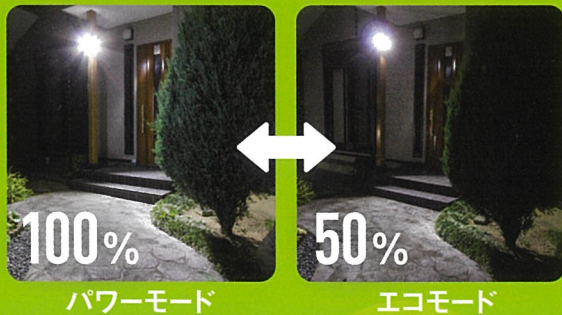

繰り返し使えて 経済的な充電式

5W スライド型 LED 充電式センサーライト

繰り返し使える着脱式バッテリー

最大探知範囲・距離
140° 8m

点灯時間設定
10秒

昼・夜切り替え
夜だけ点灯
昼でも点灯

保護等級
IP44

簡単取り付け

点灯モード

スライド式で自由な配光

LED-RC810
5W×1 LED

明るさ
400
ルーメン

電池寿命^{※1}
(1日10回点灯時)
100% **90**日
50% **135**日

LED-RC820
5W×2 LED

明るさ
800
ルーメン

電池寿命^{※1}
(1日10回点灯時)
100% **75**日
50% **120**日

LED-RC830
5W×3 LED

明るさ
1200
ルーメン

電池寿命^{※1}
(1日10回点灯時)
100% **75**日
50% **120**日

品番	商品名	内箱入数	外箱入数	包装	パッケージサイズ (mm)	JANコード	価格
LED-RC810	5W×1灯スライド型 LED充電式 センサーライト	—	6	化粧箱	W196×D108×H144	4 954849 540066	10,500円 (税込11,550円)
LED-RC820	5W×2灯スライド型 LED充電式 センサーライト	—	6	化粧箱	W177×D160×H144	4 954849 540073	12,700円 (税込13,970円)
LED-RC830	5W×3灯スライド型 LED充電式 センサーライト	—	6	化粧箱	W196×D177×H144	4 954849 540080	15,000円 (税込16,500円)
LED-RC810B	LED-RC810用 替バッテリー	6	36	台紙袋	W110×H200	4 954849 540127	3,200円 (税込3,520円)
LED-RC820B	LED-RC820用 替バッテリー	6	36	台紙袋	W110×H200	4 954849 540134	4,200円 (税込4,620円)
LED-RC830B	LED-RC830用 替バッテリー	6	36	台紙袋	W110×H200	4 954849 540141	5,300円 (税込5,830円)

別売の取り付けパーツ

様々なシーンに
対応 (6種類)
詳細はこちら