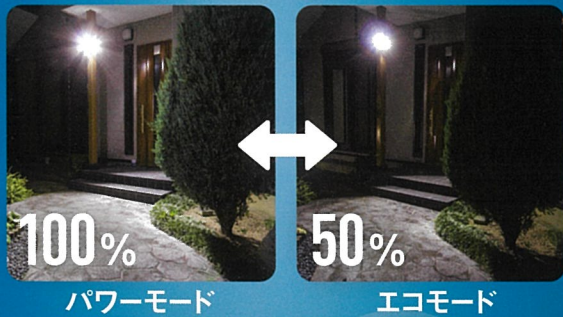

USB Type-C

日照不足時はUSB充電できる

最大探知範囲・距離
140°8m

点灯時間設定
10秒

昼・夜切り替え
夜だけ点灯
昼でも点灯

保護等級
IP44

簡単取り付け

点灯モード