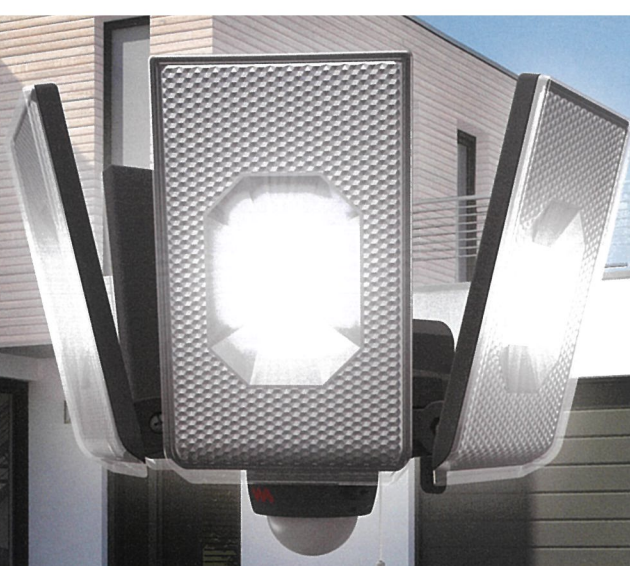

musashi

NEW

LEDコンセント

スライド式
大光量で多機能

12.5W スライド型 LED センサーライト

選べる点灯設定
ひもスイッチで
投光器

ほんのり常夜灯 (暖色)

選べる明るさ

■100%の明るさ (白色のみ) ■約64%の明るさ (昼白色・白色・暖色)

選べる点灯色

スライド式で自由な配光

最大探知範囲・距離
140°8m

点灯時間設定
5秒~5分

昼・夜切り替え
夜だけ点灯
昼でも点灯

保護等級
IP44

簡単取り付け

スライド式で
自由な配光 シンプル機能モデル

7.5W スライド型 LED センサーライト

スライド式で自由な配光

最大探知範囲・距離

140° 8m

点灯時間設定

30秒

昼・夜切り替え