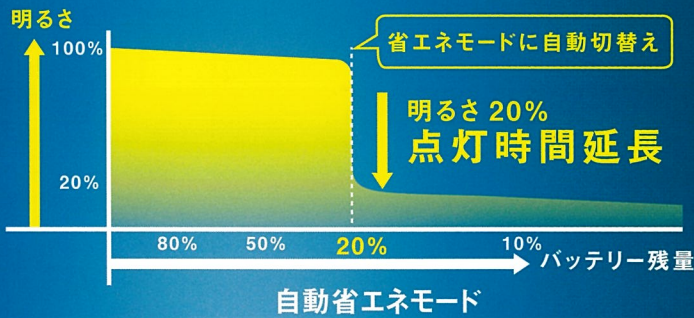

※製品改良のため、仕様・外観は予告なしに変更することがあります。

musashi

株式会社ムサン
〒675-1232 兵庫県加古川市平荘町里 551-1
TEL:079-429-5634 FAX:079-429-0101
Eメール:info@634634.jp
<https://musashi.inc>

ソーラー式

ソーラーなのに
超明るい

7.5W スライド型 LED ソーラーセンサーライト

自動省エネ+USB充電