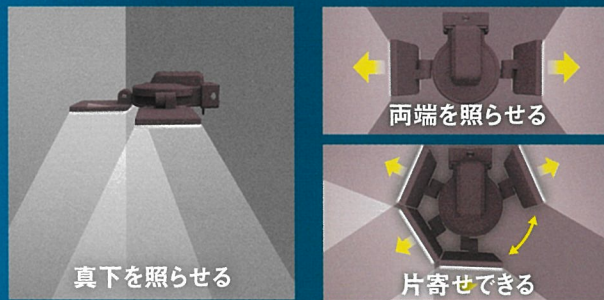

スライド式で自由な配光

S-240L
7.5W×2 LED

明るさ
1200
ルーメン

※1
100%点灯時: 370回
50%点灯時: 740回

S-340L
7.5W×3 LED

明るさ
1800
ルーメン

※1
100%点灯時: 340回
50%点灯時: 680回

S-400L
7.5W×4 LED

明るさ
2400
ルーメン

※1
100%点灯時: 430回
50%点灯時: 860回

別売の取り付けパーツ

様々なシーンに
対応 (6種類)
詳細はこちら

品番	商品名	内箱入数	外箱入数	包装	パッケージサイズ (mm)	JANコード	価格
S-240L	7.5W×2灯スライド型LEDソーラーセンサーライト	—	6	化粧箱	W177×D141×H150	4 954849 540097	15,000円 (税込16,500円)
S-340L	7.5W×3灯スライド型LEDソーラーセンサーライト	—	6	化粧箱	W177×D176×H150	4 954849 540103	17,900円 (税込19,690円)
S-400L	7.5W×4灯スライド型LEDソーラーセンサーライト	—	6	化粧箱	W185×D185×H150	4 954849 540110	21,100円 (税込23,210円)

※製品改良のため、仕様・外観は予告なしに変更することがあります。 ※1 満充電時