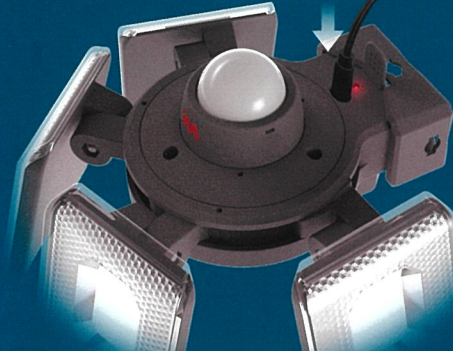

USB Type-C

日照不足時はUSB充電できる

最大探知範囲・距離
140°8m

点灯時間設定
10秒

昼・夜切り替え
夜だけ点灯
昼でも点灯

保護等級
IP44

簡単取り付け