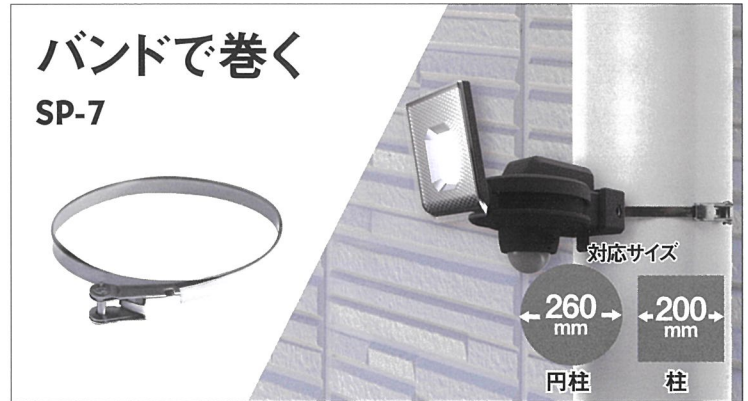

様々なシーンに対応 センサーライト用取り付けパーツ

品番	商品名	内箱入数	外箱入数	包装	パッケージサイズ (mm)	JAN コード	価格
SP-5	センサーライト用 クランプセット	6	36	台紙袋	W110×D23×280	4 954849 590054	オープン価格
SP-7	センサーライト用 ステンレスバンド	6	36	台紙袋	W125×D24×H240	4 954849 590078	オープン価格
SP-10	センサーライト用 強力マグネットベース	6	36	化粧箱	W88×D16×H88	4 954849 590016	3,200円 (税込3,520円)
SP-13	センサーライト用 サッシ・薄板用ベース	6	36	化粧箱	W88×D69×H128	4 954849 590139	3,200円 (税込3,520円)
SP-14	センサーライト用 フェンス挟み込みベース	6	36	化粧箱	W88×D26×H143	4 954849 590146	2,100円 (税込2,310円)
SP-15	センサーライト用 クリップベース	6	36	化粧箱	W132×D88×H140	4 954849 590153	4,200円 (税込4,620円)