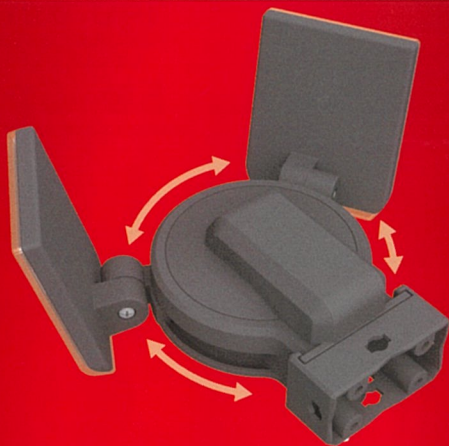

スライド式で
自由な配光 シンプル機能モデル

7.5W スライド型 LED センサーライト

スライド式で自由な配光

最大探知範囲・距離

140° 8m

点灯時間設定

30秒

昼・夜切り替え