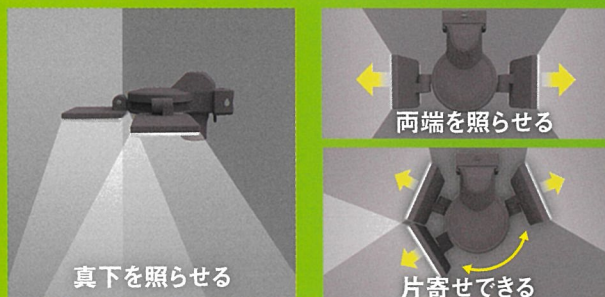

※製品改良のため、仕様・外観は予告なしに変更することがあります。 ※1 満充電時

繰り返し使えて 経済的な充電式

5W スライド型 LED 充電式センサーライト

繰り返し使える着脱式バッテリー

USB Type-C

最大探知範囲・距離
140° 8m

点灯時間設定
10秒

昼・夜切り替え
夜だけ点灯
昼でも点灯

保護等級
IP44

簡単取り付け

点灯モード

スライド式で自由な配光

LED-RC810
5W×1 LED

明るさ
400
ルーメン

電池寿命^{※1}
(1日10回点灯時)
100% **90**日
50% **135**日

LED-RC820
5W×2 LED