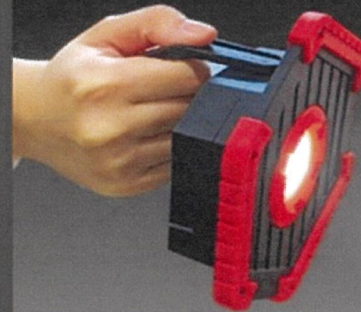

NEW & UNIQUE ITEMS PRESENTATION:

ニュー&ユニーク・アイテム・プレゼンテーション

乾電池式
ワークライト **650Lm** 最大

**WORK
LIGHT**

とっても明るい
HIGHモード
650Lm 約1.45時間点灯

使いやすい
LOWモード
250Lm 約3時間点灯

点滅モードも搭載

乾電池式 単4×3本
電池別売

IP54

この企画書には消費税は含まれておりません。

商品名	サイズ	数量	定価		
明るさ最大650Lm					
強650Lm-弱250Lm-点滅					
単4乾電池3本使用					
					
MTO 乾電池式ワークライト	EKS 1556J	24			4573575960230 21030222

■マグネット内蔵スタンド
強力マグネット

■スタンドは6段階で可動!

■手でも持ちやすい!

■マグネットで取り付けて、
照射角度調整ができます!