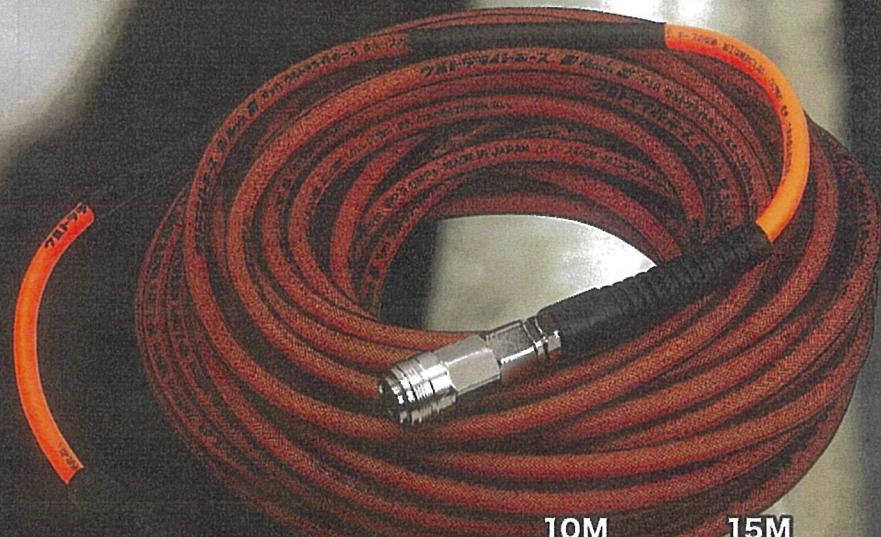

BUNNY MESH HOSE

マツハ高圧バニーメッシュホース

MADE IN JAPAN.
意匠登録出願中

従来品のホースより約18%軽量 (当社比)

新感覚エアホース!!

ホースにメッシュガードを取り付けると

超絶スベリUP!!

10M 15M 20M

オレンジ BM-610-OR BM-615-OR BM-620-OR

ホース内径6mm×外径9mm

見れば納得!! 驚愕の滑り!!

メッシュガード
交換用キット付属

You Tube

紹介動画をご覧ください。

ソケット部

接続部分が回転してホースのねじれを防ぎます。