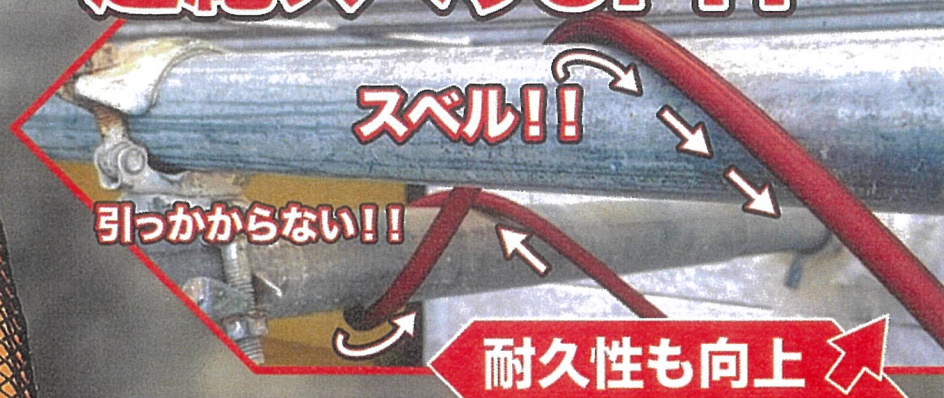

BUNNY MESH HOSE

マツハ高圧バニーメッシュホース

MADE IN JAPAN.
意匠登録出願中

従来品のホースより約18%軽量 (当社比)

新感覚エアホース!!

ホースにメッシュガードを取り付けると

超絶スベリUP!!

10M 15M 20M

オレンジ BM-610-OR BM-615-OR BM-620-OR

ホース内径6mm×外径9mm

見れば納得!! 驚愕の滑り!!

メッシュガード
交換用キット付属

You Tube

紹介動画をご覧ください。

ソケット部

接続部分が回転してホースのねじれを防ぎます。