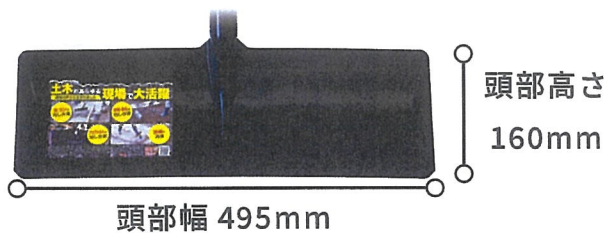

### ショベル感覚で使えるレーキ

ショベル角型と比較すると、ショベルレーキは頭部幅が約2倍、頭部高さが約半分のサイズです。全長と重量はショベルとほぼ同じであるため、ショベルの感覚でレーキを使うことができます。これにより、均す作業の効率が上がります。

PROLINE  
ショベルレーキ500 P柄

全長	970mm
頭部肩幅	500mm
頭部先幅	495mm
頭部長さ	160mm
頭部板厚	1.35mm
重量	1.75kg