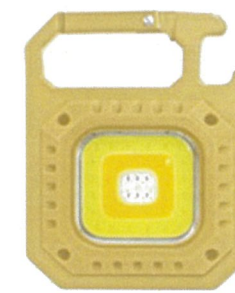

仕入先	(株)大進		
ブランド名	DAISHIN		
商品名	充電式ポケットCOBライト		
品番	DLC-PCL600GY	DLC-PCL600BE	
JANコード	4939736905562	4939736905579	
発売時期	2024年1月発売		
生産国	中国		
単品サイズ	(W) 45 (D) 23 (H) 63 mm (重)	約40 g	
PK/化粧箱サイズ	(W) 210 (D) 197 (H) 195 mm (重)	約65 g	
梱包サイズ(内箱)	(W) 195 (D) 375 (H) 145 mm	入数	50
梱包サイズ(外箱)	(W) 405 (D) 315 (H) 395.0 mm (重)	14.5 kg	入数 200
発注単位	50		
商品特徴			

充電タイプのワークライト

防水規格はIPX5

小さいのに大光量(最大600lm)

点灯モードは7種類、調色、フラッシュ機能付き

付属のスタンドで設置の他、カラビナフックで取り付け、マグネット取り付け、三脚取り付け用のネジ穴有り

製品仕様

光源	COB型LED×1個	
使用電池	リチウムポリマー充電電池 3.7V 500mAh	
充電時間	約2時間(付属のUSBケーブルを使用)	
本体サイズ	約W45×D23×H63mm	本体重量 約40g
材質	アルミ合金、ABS、PS	防水規格 IPX5
付属品	USB Type-Cケーブル(長さ:約30cm)	

7つの点灯モード!							
点灯モード	白色強	白色弱	暖色強	暖色弱	赤点灯	赤点滅	全点灯
明るさ	500lm	170lm	370lm	150lm	20lm	20lm	600lm
点灯時間	約1.5時間	約3時間	約2時間	約3時間	約5時間	約6時間	約1時間

開発のアプローチ・市場動向

小型で明るい充電式のライトが伸びております。

販売店での売り場展開も多様で工具売り場、家電売り場、アウトドア売り場等で陳列されております。

商品画像

ボード仕器陳列イメージ
各色2フェイス×3段