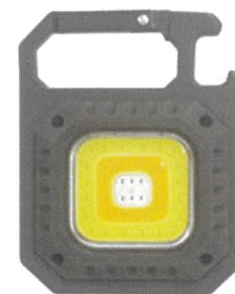

仕入先	(株)大進		
ブランド名	DAISHIN		
商品名	充電式ポケットCOBライト		
品番	DLC-PCL600GY	DLC-PCL600BE	
JANコード	4939736905562	4939736905579	
発売時期	2024年1月発売		
生産国	中国		
単品サイズ	(W) 45 (D) 23 (H) 63 mm (重)	約40 g	
PK/化粧箱サイズ	(W) 210 (D) 197 (H) 195 mm (重)	約65 g	
梱包サイズ(内箱)	(W) 195 (D) 375 (H) 145 mm	入数	50
梱包サイズ(外箱)	(W) 405 (D) 315 (H) 395.0 mm (重)	14.5 kg	入数 200
発注単位	50		
商品特徴			

充電タイプのワークライト

防水規格はIPX5

小さいのに大光量(最大600lm)

点灯モードは7種類、調色、フラッシュ機能付き

付属のスタンドで設置の他、カラビナフックで取り付け、マグネット取り付け、三脚取り付け用のネジ穴有り

製品仕様

光源	COB型LED×1個	
使用電池	リチウムポリマー充電電池 3.7V 500mAh	
充電時間	約2時間(付属のUSBケーブルを使用)	
本体サイズ	約W45×D23×H63mm	本体重量 約40g
材質	アルミ合金、ABS、PS	防水規格 IPX5
付属品	USB Type-Cケーブル(長さ:約30cm)	

7つの点灯モード!							
点灯モード	白色強	白色弱	暖色強	暖色弱	赤点灯	赤点滅	全点灯
明るさ	500lm	170lm	370lm	150lm	20lm	20lm	600lm
点灯時間	約1.5時間	約3時間	約2時間	約3時間	約5時間	約6時間	約1時間

開発のアプローチ・市場動向

小型で明るい充電式のライトが伸びております。

販売店での売り場展開も多様で工具売り場、家電売り場、アウトドア売り場等で陳列されております。

商品画像

ボード仕器陳列イメージ
各色2フェイス×3段