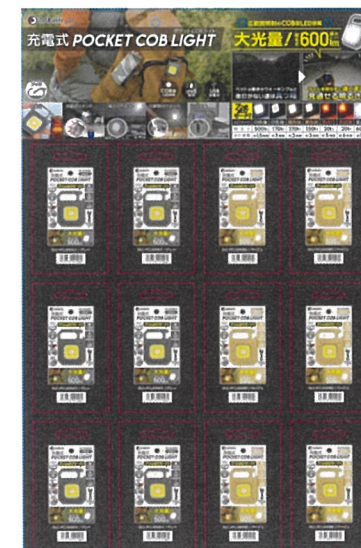

仕入先	(株)大進		
ブランド名	DAISHIN		
商品名	充電式ポケットCOBライト		
品番	DLC-PCL600GY	DLC-PCL600BE	
JANコード	4939736905562	4939736905579	
発売時期	2024年1月発売		
生産国	中国		
単品サイズ	(W) 45 (D) 23 (H) 63 mm (重)	約40 g	
PK/化粧箱サイズ	(W) 210 (D) 197 (H) 195 mm (重)	約65 g	
梱包サイズ(内箱)	(W) 195 (D) 375 (H) 145 mm	入数	50
梱包サイズ(外箱)	(W) 405 (D) 315 (H) 395.0 mm (重)	14.5 kg	入数 200
発注単位	50		
商品特徴			

充電タイプのワークライト

防水規格はIPX5

小さいのに大光量(最大600lm)

点灯モードは7種類、調色、フラッシュ機能付き

付属のスタンドで設置の他、カラビナフックで取り付け、マグネット取り付け、三脚取り付け用のネジ穴有り

製品仕様

光源	COB型LED×1個	
使用電池	リチウムポリマー充電電池 3.7V 500mAh	
充電時間	約2時間(付属のUSBケーブルを使用)	
本体サイズ	約W45×D23×H63mm	本体重量 約40g
材質	アルミ合金、ABS、PS	防水規格 IPX5
付属品	USB Type-Cケーブル(長さ:約30cm)	

7つの点灯モード!							
点灯モード	白色強	白色弱	暖色強	暖色弱	赤点灯	赤点滅	全点灯
明るさ	500lm	170lm	370lm	150lm	20lm	20lm	600lm
点灯時間	約1.5時間	約3時間	約2時間	約3時間	約5時間	約6時間	約1時間

開発のアプローチ・市場動向

小型で明るい充電式のライトが伸びております。

販売店での売り場展開も多様で工具売り場、家電売り場、アウトドア売り場等で陳列されております。

商品画像

ボード仕器陳列イメージ
各色2フェイス×3段