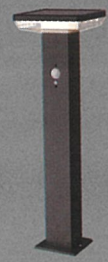

明るさ
150
ルーメン^{※3}
電球色

GL-S110BK

点灯回数^{※1}
常夜灯 32.5時間^{※2}
常夜灯→センサー 32時間^{※2}
センサー 460回^{※1}

明るさ
380
ルーメン^{※3}
電球色

GL-S110SV

点灯回数^{※1}
常夜灯 32.5時間^{※2}
常夜灯→センサー 32時間^{※2}
センサー 460回^{※1}

明るさ
380
ルーメン^{※3}
電球色

GL-S120BK

点灯回数^{※1}
常夜灯 20時間^{※2}
常夜灯→センサー 19.5時間^{※2}
センサー 380回^{※1}

明るさ
600
ルーメン^{※3}
電球色

GL-S130BK

点灯回数^{※1}
常夜灯 20時間^{※2}
常夜灯→センサー 19.5時間^{※2}
センサー 380回^{※1}

明るさ
600
ルーメン^{※3}
電球色

※1 満充電時 ※2 1日10回点灯時 ※3 センサー反応時

品番	商品名	内箱入数	外箱入数	包装	パッケージサイズ (mm)	JAN コード	価格
GL-S100BK	ガーデンソーラーセンサーライト 2W 丸型 ブラック	-	6	化粧箱	W130×D130×H515	4 954849 540158	13,700円 (税込15,070円)
GL-S100SV	ガーデンソーラーセンサーライト 2W 丸型 シルバー	-	6	化粧箱	W130×D130×H515	4 954849 540165	13,700円 (税込15,070円)
GL-S110BK	ガーデンソーラーセンサーライト 5W 丸型 ブラック	-	6	化粧箱	W130×D130×H515	4 954849 540172	15,800円 (税込17,380円)
GL-S110SV	ガーデンソーラーセンサーライト 5W 丸型 シルバー	-	6	化粧箱	W130×D130×H515	4 954849 540189	15,800円 (税込17,380円)
GL-S120BK	ガーデンソーラーセンサーライト 7.5W 角型 ブラック	-	6	化粧箱	W130×D130×H515	4 954849 540196	17,900円 (税込19,690円)
GL-S130BK	ガーデンソーラーセンサーライト 7.5W 角型 ブラック	-	6	化粧箱	W130×D130×H515	4 954849 540202	17,900円 (税込19,690円)