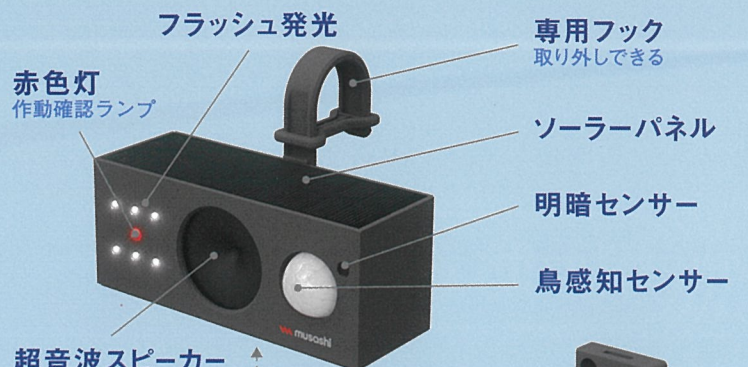

太陽光
発電

おしゃれに 鳥しっし! ソーラー

慣れ防止超音波

品番	商品名	外箱入数	包装	パッケージサイズ(mm)	JANコード	価格
REP-700	ソーラー鳥しっし	6	化粧箱	W128×D75×H127	4 954849 356025	17,900円 (税込 19,690円)

■電源：リチウムイオン電池 3.7V/2600mAh ■充電時間：6 時間※定格 1A 以上 /5V の USB 充電器と付属の USB ケーブルで充電した場合 ■充電寿命：充放電サイクル 500 回 ■動作回数 (満充電時)：約 900 回 (1 日 10 回動作として 90 日) ※使用環境により異なります ■動作回数 (ソーラー発電時)：春夏秋 平均 1 日約 100 回 / 冬 平均 1 日約 50 回 ※春夏秋 = 発電可能な平均日照時間約 3 時間 / 冬 = 発電可能な平均日照時間約 2 時間 (東京) ■探知方式：焦電型赤外線センサー ■探知範囲：最大 90°最遠 7m ■電源スイッチ：ON/OFF (探知時：10 秒動作) ■モード切替：超音波 A / 超音波 B / OFF (超音波 A…約 14 ~ 18kHz 約 105dB+ フラッシュ / 超音波 B…約 8 ~ 14kHz 約 105dB+フラッシュ / 超音波 OFF …フラッシュのみ) ■夜間動作切替：24 時間動作 / 夜間動作停止 ■ソーラーパネル：結晶太陽電池 出力 5V/0.5W ■設置場所：屋内 / 屋外 (保護等級 IP65) ■サイズ：本体のみ W123×D53×H52 (mm) 専用フック取り付け時 W123×D95×H91 (mm) ■重量：約 220g (本体のみ) ■付属品：専用フック・ブラケット・固定ねじ・USBケーブル (Type-C、充電用、長さ約 95cm)・ステンレスバンド (約 30cm) ※USB 充電器は付属していません ※製品改良のため、仕様・外観は予告なしに変更することがあります。 ※価格には消費税は含まれていません。

2種の強力な変動超音波
様々な鳥に対応

ハト・ムクドリ・カラスなどが嫌がる超音波

センサー探知範囲

取り付け簡単

USB充電できる
日照不足時も安心

太陽光
発電

おしやれに ネコしっし! ソーラー

慣れ防止超音波

品番	商品名	外箱入数	包装	パッケージサイズ(mm)	JANコード	価格
REP-610	ソーラー猫しっし	6	化粧箱	W120×H157×D165	4 954849 356018	16,900円 (税込 18,590円)

■電源：リチウムイオン電池 3.7V/2600mAh ■充電時間：6時間※定格 1A 以上 /5V の USB 充電器と付属の USB ケーブルで充電した場合
 ■充電寿命：充放電サイクル 500 回 ■動作回数 (満充電時)：約 1000 回 (1日 10 回動作として 100 日) ※使用環境により異なります ■動作回数 (ソーラー発電時)：春夏秋 平均 1日約 180 回 / 冬 平均 1日約 100 回 ※春夏秋 = 発電可能な平均日照時間約 3 時間 / 冬 = 発電可能な平均日照時間約 2 時間 (東京) ■探知方式：焦電型赤外線センサー ■探知範囲：最大 90°最遠 7m (付属台座取り付け時) ■電源スイッチ：ON/OFF (探知時：10 秒動作) ■モード切替：超音波 A / 超音波 B / AUTO (超音波 A…約 18 ~ 23kHz 約 90dB / 超音波 B…約 14 ~ 18kHz 約 105dB / 超音波 A と B をランダム) ■ソーラーパネル：結晶太陽電池 出力 5V/0.6W ■設置場所：屋内 / 屋外 (保護等級 IP65) ■サイズ：本体のみ W100×D110×H142 (mm) 台座取り付け時 W103×D110×H227 (mm) ■重量：約 390g (台座含む) ■付属品：台座・台座固定ねじ・USB ケーブル (Type-C、充電用、長さ約 100cm) ※USB 充電器は付属していません
 ※製品改良のため、仕様・外観は予告なしに変更することがあります。 ※価格には消費税は含まれていません。