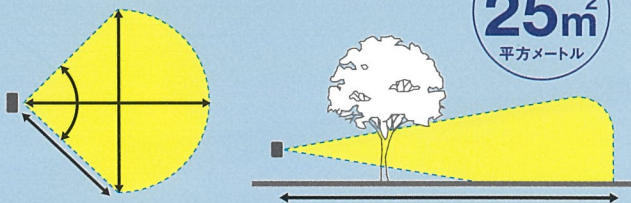

家の外観をそこなわない

家屋はもちろん、来客の多い宿泊・商業施設など外観が重要な場所での使用にもピッタリ。
ソーラー発電式で電池交換は不要です。

日の当たるところに置くだけ
メンテナンスフリー

2種の強力な変動超音波
様々な鳥に対応

センサー探知範囲

取り付け簡単

USB充電できる
日照不足時も安心