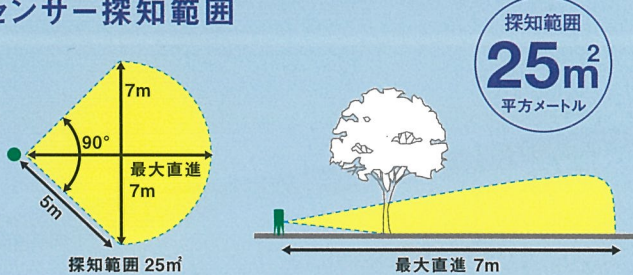

すっきりしたデザイン

庭にとけこむカラー

建物・構造物にマッチ

太陽光発電で経済的

3種の強力な変動超音波
だから、ネコが慣れない

日の当たるところに置くだけ
メンテナンスフリー

センサー探知範囲

日の当たるところに置くだけ