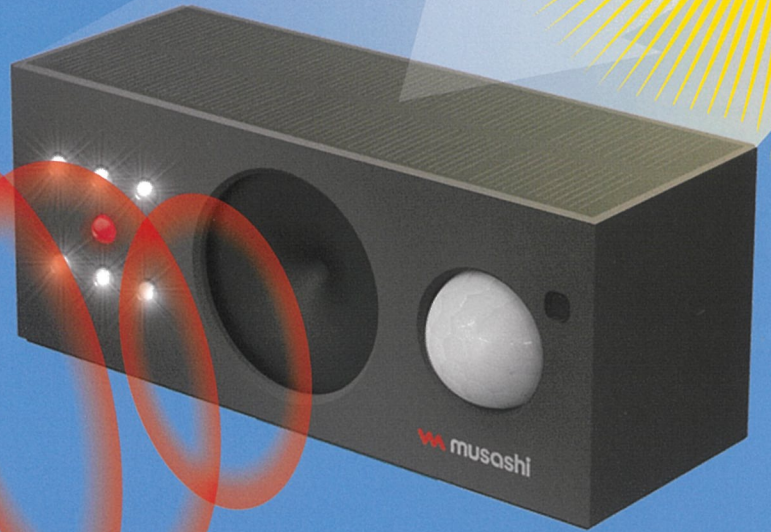

家の外観をそこなわない

家屋はもちろん、来客の多い宿泊・商業施設など外観が重要な場所での使用にもピッタリ。
ソーラー発電式で電池交換は不要です。