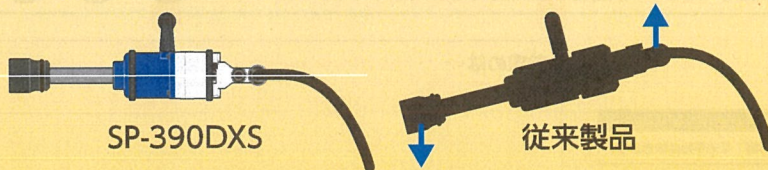

スプライン
アンビル#5

オイルバス式

ハンマー部の耐久性アップ。

ダイヤル式4段階レギュレーター

•ダイヤルを回転させてトルク調整できます。
•4段階 (1:弱~4:強)

中空+158mm(6")アンビルで
最高のバランス!
スプラインアンビルタイプ登場!

業界軽量
クラス7.4kg

最大トルク1450N・m

最適な重量バランス

従来品に比べ、全体のバランスが良くなり操作性が向上。

SP-390DXS

従来製品

中空アンビル採用

ロングアンビルの中心を中空にし軽量化。

スプラインドライブ

ソケットの着脱が簡単で
ソケットのガタつきが少ない。

大型トラックのタイヤ交換、建機の整備に!

No. SP-390DXS エアインパクトレンチ 普通ボルト径 38mm

軽量ハイパワー、耐久性抜群

- スプライン採用、ソケットの脱着が簡単だがたつきが少ない
- 内部部品の強化により、大幅にトルクアップ
- 耐久性抜群のオイルバス式ツインハンマークラッチ搭載
- 中空アンビルを採用することで、ソケット装着時のバランス抜群

- ロングアンビル
- 耐久性アップ・オイルバス式
- 左右切替レバー
- 無段階スロットル

NEW

SP-390DX
■25.4mm

No. SP-380DX エアインパクトレンチ 普通ボルト径 38mm

組立、整備で活躍するエアインパクトレンチ

- ロングアンビル
- 耐久性アップ・オイルバス式
- 左右切替レバー
- 無段階スロットル

No. SP-6500 エアインパクトレンチ 普通ボルト径 55mm

組立、整備で活躍するエアインパクトレンチ

- ショートアンビル
- 左右切替ダイヤル
- 無段階スロットル