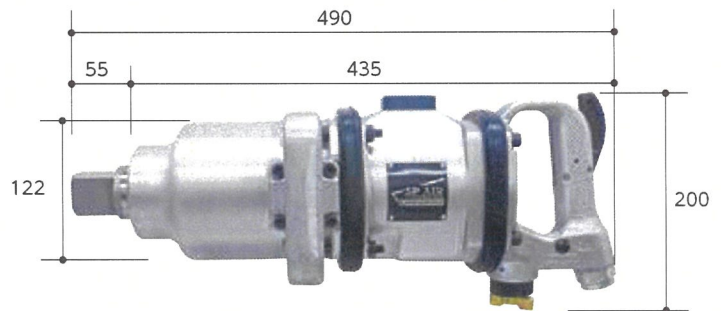

大型トラックのタイヤ交換、建機の整備に!

No. SP-390DXS エアインパクトレンチ 普通ボルト径 38mm

軽量ハイパワー、耐久性抜群

- スプライン採用、ソケットの脱着が簡単だがたつきが少ない
- 内部部品の強化により、大幅にトルクアップ
- 耐久性抜群のオイルバス式ツインハンマークラッチ搭載
- 中空アンビルを採用することで、ソケット装着時のバランス抜群

- ロングアンビル
- 耐久性アップ・オイルバス式
- 左右切替レバー
- 無段階スロットル

NEW

SP-390DX
■25.4mm

No. SP-380DX エアインパクトレンチ 普通ボルト径 38mm

組立、整備で活躍するエアインパクトレンチ

- ロングアンビル
- 耐久性アップ・オイルバス式
- 左右切替レバー
- 無段階スロットル

No. SP-6500 エアインパクトレンチ 普通ボルト径 55mm

組立、整備で活躍するエアインパクトレンチ

- ショートアンビル
- 左右切替ダイヤル
- 無段階スロットル