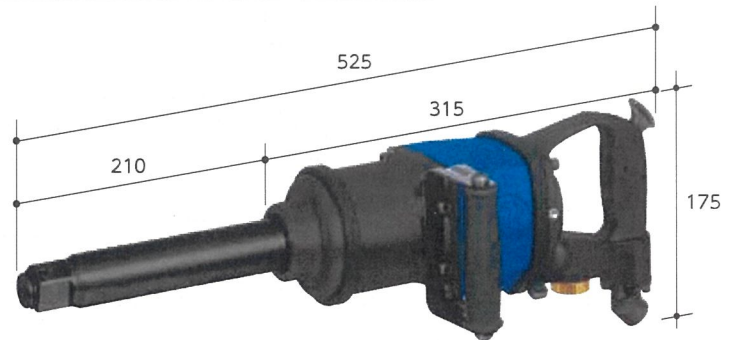

大型トラックのタイヤ交換、建機の整備に!

No. SP-390DXS エアインパクトレンチ 普通ボルト径 38mm

軽量ハイパワー、耐久性抜群

- スプライン採用、ソケットの脱着が簡単だがたつきが少ない
- 内部部品の強化により、大幅にトルクアップ
- 耐久性抜群のオイルバス式ツインハンマークラッチ搭載
- 中空アンビルを採用することで、ソケット装着時のバランス抜群

- ロングアンビル
- 耐久性アップ・オイルバス式
- 左右切替レバー
- 無段階スロットル

NEW

SP-390DX
■25.4mm

No. SP-380DX エアインパクトレンチ 普通ボルト径 38mm

組立、整備で活躍するエアインパクトレンチ

- ロングアンビル
- 耐久性アップ・オイルバス式
- 左右切替レバー
- 無段階スロットル

No. SP-6500 エアインパクトレンチ 普通ボルト径 55mm

組立、整備で活躍するエアインパクトレンチ

- ショートアンビル
- 左右切替ダイヤル
- 無段階スロットル

EDP	品番	ドライブ (mm)	ハンマー形式	締付トルク (N・m)	無負荷回転数 (min ⁻¹)	全長 (mm)	空気消費量 (ml/min)	ホース継手	重量 (kg)	JAN (4545695)
370195	SP-390DXS	#5SP	ツインドッグハンマー	350~1200	4000	470	1	3/8"PT	7.4	003914
370192	SP-390DX	■25.4	ツインドッグハンマー	350~1200	4000	470	1	3/8"PT	7.1	601119
370030	SP-380DX	■25.4	ツインドッグハンマー	200~1250	3500	525	1	3/8"PT	7.8	002978
370044	SP-6500	■38	ピンタイプクラッチ	1500~4200	3600	490	0.7	1/2"PT	18	003203