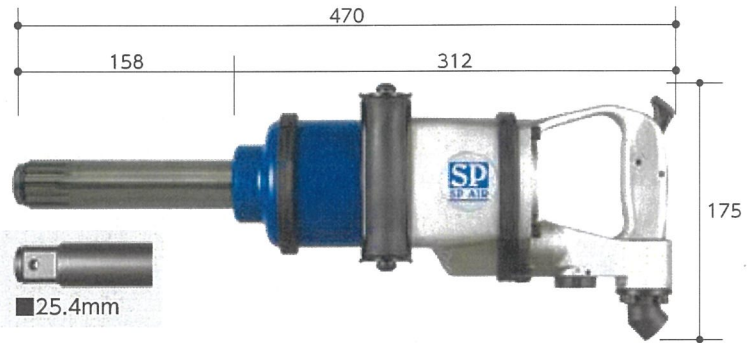

最適な重量バランス

従来品に比べ、全体のバランスが良くなり操作性が向上。

SP-390DXS

従来製品

中空アンビル採用

ロングアンビルの中心を中空にし軽量化。

スプラインドライブ

ソケットの着脱が簡単で
ソケットのガタつきが少ない。

大型トラックのタイヤ交換、建機の整備に!

No. SP-390DXS エアインパクトレンチ 普通ボルト径 38mm

軽量ハイパワー、耐久性抜群

- スプライン採用、ソケットの脱着が簡単だがたつきが少ない
- 内部部品の強化により、大幅にトルクアップ
- 耐久性抜群のオイルバス式ツインハンマークラッチ搭載
- 中空アンビルを採用することで、ソケット装着時のバランス抜群

- ロングアンビル
- 耐久性アップ・オイルバス式
- 左右切替レバー
- 無段階スロットル

NEW

SP-390DX
■25.4mm

No. SP-380DX エアインパクトレンチ 普通ボルト径 38mm

組立、整備で活躍するエアインパクトレンチ

- ロングアンビル
- 耐久性アップ・オイルバス式
- 左右切替レバー
- 無段階スロットル

No. SP-6500 エアインパクトレンチ 普通ボルト径 55mm

組立、整備で活躍するエアインパクトレンチ

- ショートアンビル
- 左右切替ダイヤル
- 無段階スロットル