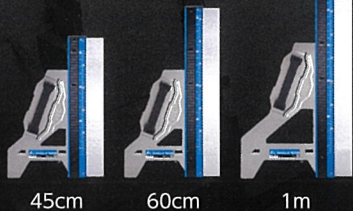

# ご要望にお応えしてラインアップ拡充 エルアングル Plusに新たな仲間

丸ノコガイド定規 エルアングル Plus 併用目盛 補助板付 / 左きき用

ラインアップ

45cm

60cm

1m

スライド・ストップ  
システム搭載

スライダー溝付

## 補助板付

材料を傷つけない

材料を傷から守り、凹凸があっても切断できる補助板付です。

サイディング  
ボードの  
切断に!

## 左きき用

ラインアップ

45cm

60cm

1m

スライド・ストップ  
システム搭載

左きき用

左ききの方向けです。

仕様

- 直角度 500mmにつき0.5mm以下(45cm) 600mmにつき0.6mm以下(60cm) 1,000mmにつき1mm以下(1m)
- 目盛 45.5cm/1尺5寸相当(45cm) 60cm/2尺相当(60cm) 1m/3尺3寸相当(1m)
- 突き当て高さ 15mm
- 補助板厚さ 1mm(補助板付のみ)
- 付属品 捨て木

丸ノコガイド定規 エルアングル Plus 併用目盛 左きき用 **NEW**