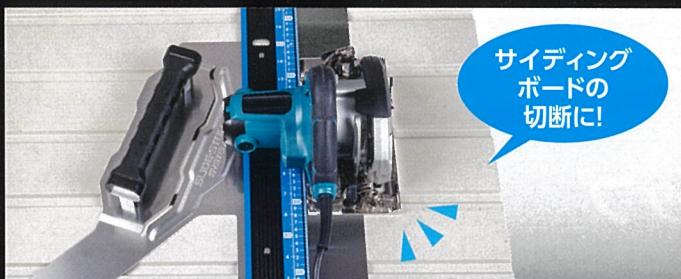

# ご要望にお応えしてラインアップ拡充 エルアングル Plusに新たな仲間

丸ノコガイド定規 エルアングル Plus 併用目盛 補助板付 / 左きき用

ラインアップ

45cm

60cm

1m

スライド・ストップ  
システム搭載

スライダー溝付

## 補助板付

材料を傷つけない

材料を傷から守り、凹凸があっても切断できる補助板付です。

サイディング  
ボードの  
切断に!