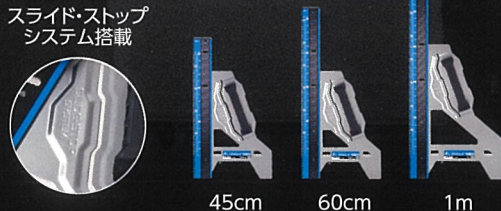

# ご要望にお応えしてラインアップ拡充 エルアングル Plusに新たな仲間

丸ノコガイド定規 エルアングル Plus 併用目盛 補助板付 / 左きき用

ラインアップ

45cm

60cm

1m

スライド・ストップ  
システム搭載

スライダー溝付

## 補助板付

材料を傷つけない

材料を傷から守り、凹凸があっても切断できる補助板付です。

サイディング  
ボードの  
切断に!

## 左きき用

ラインアップ

45cm

60cm

1m

スライド・ストップ  
システム搭載

左きき用

左ききの方向けです。

画像はイメージです。

丸ノコガイド定規 エルアングル Plus 併用目盛 補助板付 **NEW**

品番	品名	標準小売価格	本体サイズ(mm)	製品質量(g)	JANコード	入数
73196	45cm	13,650円(税別)	632×425×83	1,570	4 960910 731967	2
73197	60cm	17,220円(税別)	762×425×83	1,800	4 960910 731974	2
73198	1m	20,950円(税別)	1,162×475×83	2,340	4 960910 731981	1