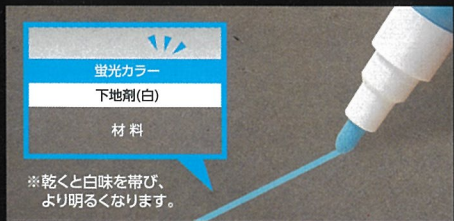

明るく見やすい

暗い下地でも見やすいインク*です(蛍光カラーのみ)。