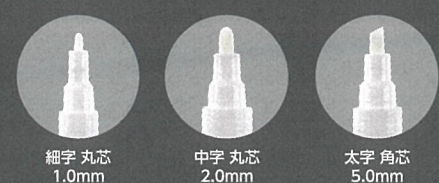

インクの補充や芯の交換ができる為、長く使えて環境にも優しい仕様です。

超耐久芯

繊維を特殊な樹脂でコーティングした、摩擦に強いペン先です。

墨つけインクも、墨液も

墨つけインクだけでなく墨液も入れることができます。

墨つけ空っぽマーカ― **NEW**

品番	品名	標準小売価格	本体サイズ(mm)	製品質量(g)	JANコード	入数
78085	細字 丸芯	610円(税別)	141×16×18	10	4 960910 780859	10
78089	中字 丸芯	640円(税別)	143×19×21	12	4 960910 780897	10
78093	太字 角芯	670円(税別)	143×19×21	12	4 960910 780934	10

仕様

- 対応インク ・墨つけインク ブラック／ホワイト／蛍光ブルー／蛍光パープル／蛍光イエロー／
蛍光グリーン／蛍光ピンク／蛍光オレンジ ・墨液／朱液／白液／青液
- 付属品 替芯(1本) ※書道用の墨液は使用できません。建築用の墨液をお使いください。

パッケージ

袋
78085
213×65×18mm
78089、78093
213×65×21mm

ペン先太さ

画像はイメージです。

墨つけシリーズ ラインアップ ディスプレイ