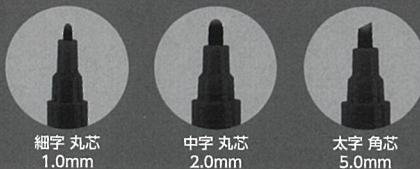

パッケージ袋

細字 丸芯
193×45×15mm
中字 丸芯、
太字 角芯
193×45×18mm

工事用 超耐久ペイントマーカー 太字 角芯 **NEW**

品番	品名	標準小売価格	JANコード	入数
79307	黒	610円(税別)	4 960910 793071	10
79308	白	610円(税別)	4 960910 793088	
79309	赤	610円(税別)	4 960910 793095	
79310	蛍光イエロー	610円(税別)	4 960910 793101	
79311	青	610円(税別)	4 960910 793118	
79312	蛍光ピンク	610円(税別)	4 960910 793125	

ペン先太さ

ラインアップ

仕様

- 対応材質 木材、金属、コンクリート、石膏ボード
- インク 油性(顔料)
- 本体サイズ 141×16×18mm(細字丸芯) 143×19×21mm(中字丸芯、太字角芯)
- 製品質量 13g(細字丸芯) 20g(中字丸芯、太字角芯)

新発売
5月1日

三脚なしをラインアップ

オートレベル

オートレベル **NEW**